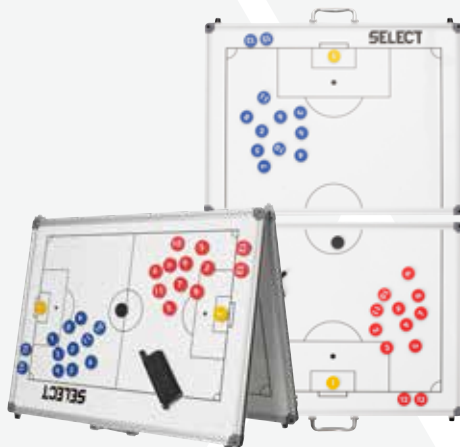

**TACTICS BOARD
FOLDABLE FOOTBALL**

7294100

Size 60x 90 cm

€ 110