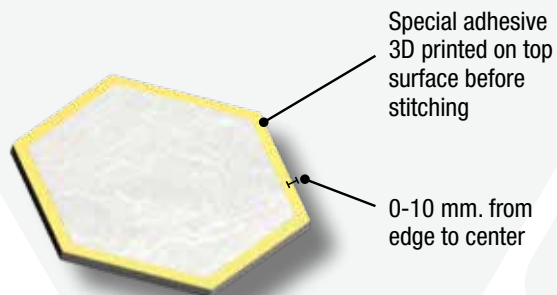

Een DB bal bestaat uit met schuim gelamineerd PU. Onder de PU komen twee lagen textiel als underlining om de bal te stabiliseren. De panelen worden vervol-

gens met 3mm lijm aan de randen geprint en genaaid met de hand of machinaal. De lijm wordt geactiveerd in een warme mal om de naden te verbergen en de randen worden met de hand gelast. Door lijm te gebruiken bij het lassen van de naden, wordt de opname van water in hoge mate verminderd. De binnenblaas is een SR blaas die zeer luchtdicht is. Het resultaat is een bal met hoge stabiliteit, controle en een zachtere touch. In vergelijking met andere ballen.