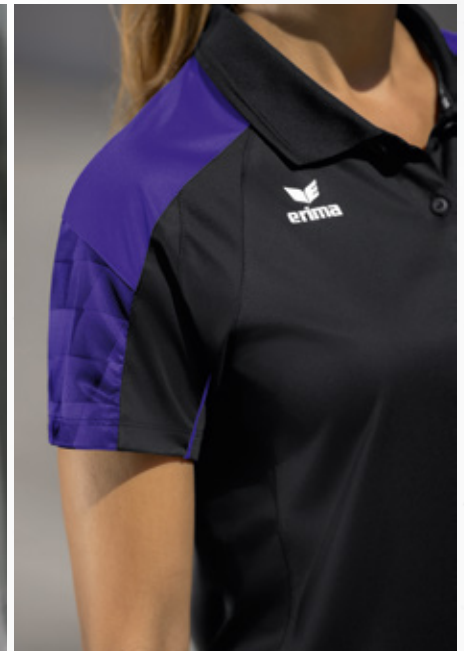

1102304
new navy/wit

1102318
slate grey/zwart

RAGLAN-SNIT EN ELASTISCHE INZETSTUKKEN VOOR VOLLEDIGE BEWEGINGSVRIJHEID

VERBORGEN RITZAKKEN AAN DE ZIJKANT

EVO STAR T-SHIRT

Licht functioneel T-Shirt voor sport en andere dagelijkse activiteiten.