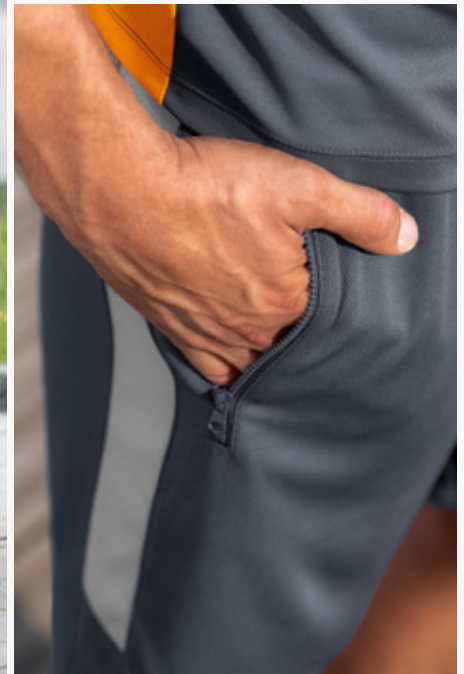

ZAKKEN MET RITSSLUITING OPZIJ

SQUAD POLO

Sportief en chic voor sport en vrije tijd.

- Licht en zacht functioneel materiaal
- Polokraag met blinde knoopsluiting

Materiaal: 100% polyester

Volwassenen: Mt. S-XXXL EUR 46,-*