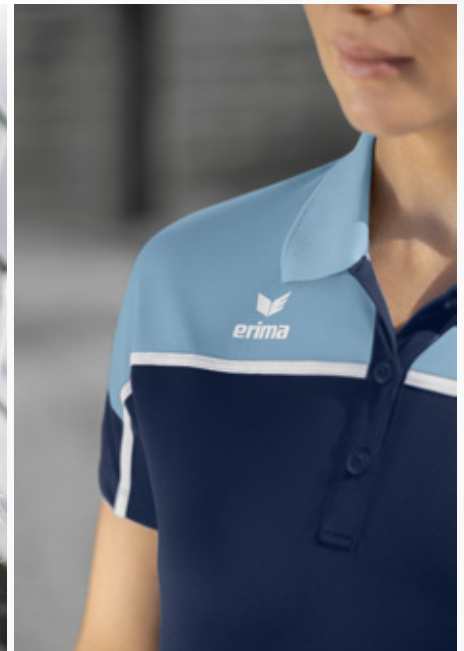

LICHT, SNELDROGEND FUNCTIONEEL MATERIAAL VOOR EEN KOEL DRAAGGEVOEL