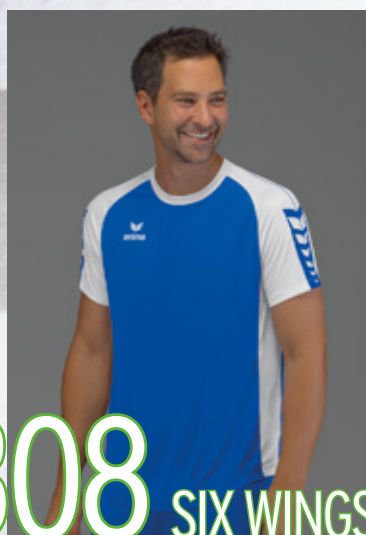

308 SIX WINGS

LEVERBAAR TOT EIND 2026
HEREN EN KINDEREN PAGINA 308
EUR 26,-