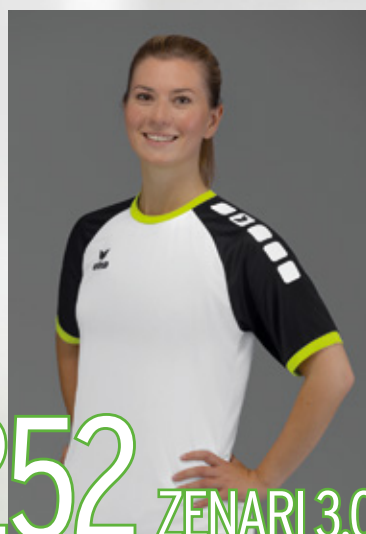

LEVERBAAR TOT EIND 2026
HEREN EN KINDEREN PAGINA 242
EUR 26,-

252 ZENARI 3.0

LEVERBAAR TOT EIND 2024
HEREN EN KINDEREN PAGINA 234
DAMES PAGINA 252
EUR 33,-