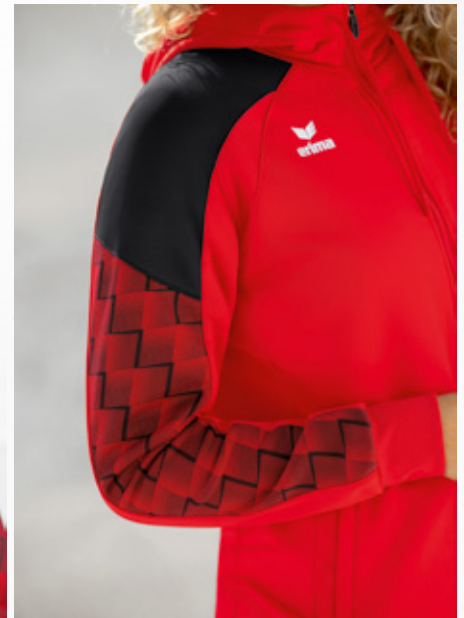

STIJLVOL DESIGN OP DE MOUWEN MET 3D-EFFECT