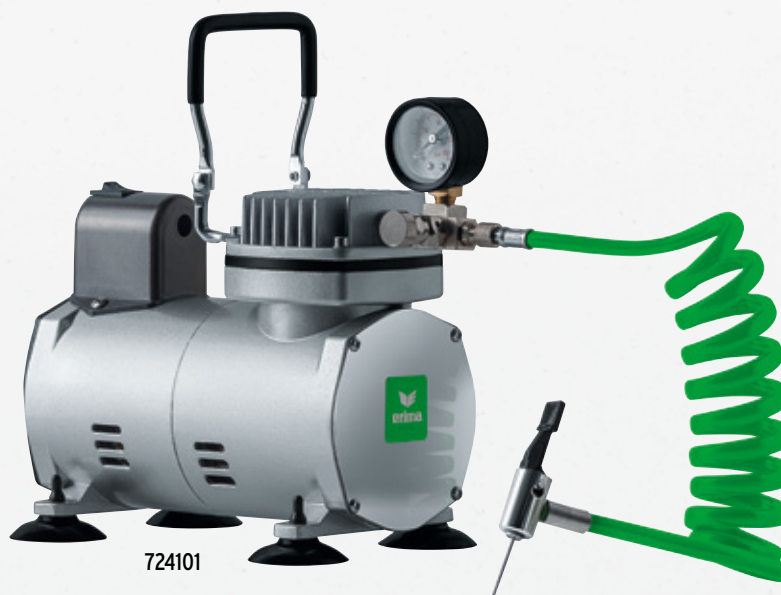

LUCHTPOMP 8'

- Dubbelactiepomp
- Pompt sneller dan traditionele luchtpompen
- Incl. ventielslang en Europese naald
- Naaldvak met gefixeerde afdekking

Materiaal: 100% polypropyleen

EUR 10,-*

LUCHTPOMP 12'

- Dubbelactiepomp
- Pompt sneller dan traditionele luchtpompen
- Incl. ventielslang en Europese naald

Materiaal: 100% polypropyleen

EUR 14,-*

POMP MET LUCHTDRIJKMETER

- Dubbelactiepomp
- Incl. ventielslang en Europese naald
- Incl. ingebouwde luchtdrukmeter

Materiaal: 100% polypropyleen

EUR 22,-*

VENTIELNAALDEN 3 STUKS

- Robuuste ventielnaalden, vernikkeld, 2 mm
- Europese norm, per 3 verpakt

Materiaal: 100% staal

EUR 7,-*

LUCHTDRIJKMETER

- Universele luchtdrukmeter
- Schaalverdeling 0-15 psi. 0-1 kg/cm²

Materiaal: 100% polyacetaat

EUR 15,-*

COMPRESSOR

- Hogecapaciteitscompressor met zeer zachte zuigermotor
- Werkt urenlang zonder oververhit te raken
- Drukcapaciteit ca. 4,5 bar
- 220/240 V

Materiaal: 100% staal

EUR 220,-*

724101