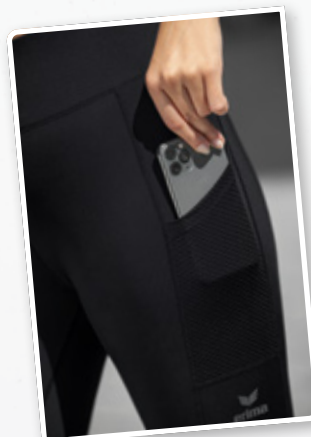

MESH ZIJVAKKEN VOOR
SMARTPHONE E.D.

PERFORMANCE TIGHT

Of het nu bij sport of een andere dagelijkse activiteit is, deze tight accentueert elk figuur.

- Stevig, vochtafvoerend stretchmateriaal
- Ondoorzichtig en slijtvast
- Brede, elastische boord voor ondersteuning op de heupen en optimale grip
- Mesh zijvakken voor smartphone e.d.
- Platte naden voor optimaal draagcomfort
- Mesh inzetstukken op de kuiten

Materiaal: 100% polyester