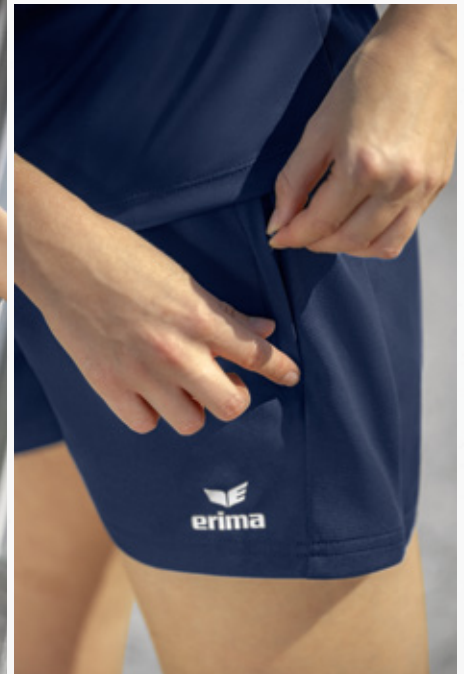

ZAKKEN MET RITSSLUITING OPZIJ

CHANGE by erima T-SHIRT

Met ons functionele T-shirt ben je optimaal uitgerust voor sport en vrije tijd.

- Licht, sneldrogend functioneel materiaal voor een koel draaggevoel
- Comfortabele ronde hals
- Getailleerd model

Materiaal: 100% gerecycled polyester

Dames: Mt. 34-44 EUR 43,-*

CHANGE by erima POLO

De polo combineert een sportieve, elegante look met optimale functionaliteit.

- Licht, sneldrogend functioneel materiaal voor een koel draaggevoel
- Polokraag met 3 knopen
- Getailleerd model

Materiaal: 100% gerecycled polyester

Dames: Mt. 34-44 EUR 45,-*

CHANGE by erima SHORTS

De lichte short overtuigt door zijn functionele materiaal en het grote draagcomfort - zowel tijdens de training als de vrije tijd.

- Licht en elastisch functioneel materiaal voor een koel draaggevoel
- Ingezette stretchstof opzij voor meer bewegingsvrijheid
- Brede tailleband met rijgkoord voor een comfortabele pasvorm
- Zakken met ritssluiting opzij
- Speciale damessnit
- Zonder binnenbroek
- Zijlengte: 34 cm (maat 38)

Materiaal: 100% gerecycled polyester

Dames: Mt. 34-44 EUR 39,-*