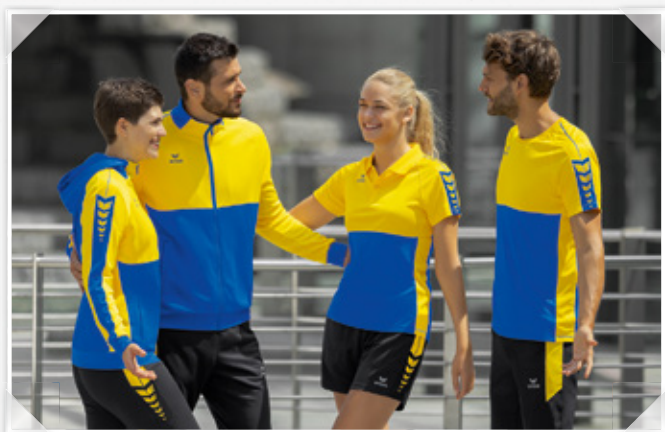

EUR 54,-*
EUR 59,-*

EUR 39,-*
EUR 44,-*

ERIMA WING-DESIGN OP DE SCHOUDER

OPSTAANDE KRAAG

SIX WINGS PRESENTATIEJACK

Jouw team in het middelpunt! Met dit presentatiejack zie je er ook voor en na de training en bij je dagelijkse activiteiten sportief uit.