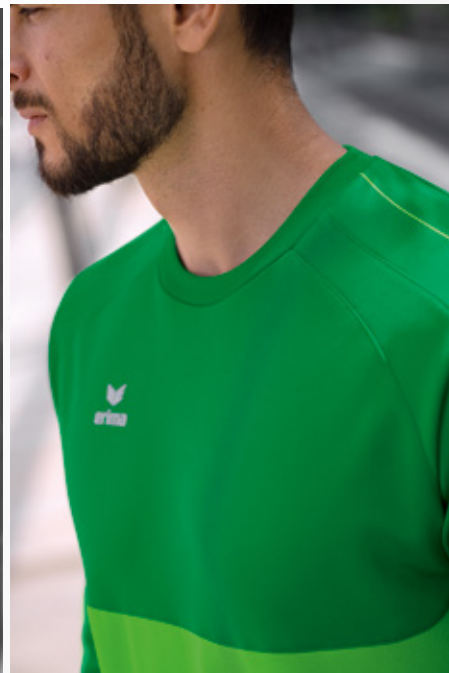

EUR 41,-*
EUR 46,-*

EUR 44,-*
EUR 49,-*

RONDE HALS MET RIBBOORD

OPSTAANDE KRAAG MET KORTE RITSSLUITING

SIX WINGS SWEATSHIRT

Tallose combinatiemogelijkheden! Dit sweatshirt combineert maximale functionaliteit met het zachte gevoel van katoen.