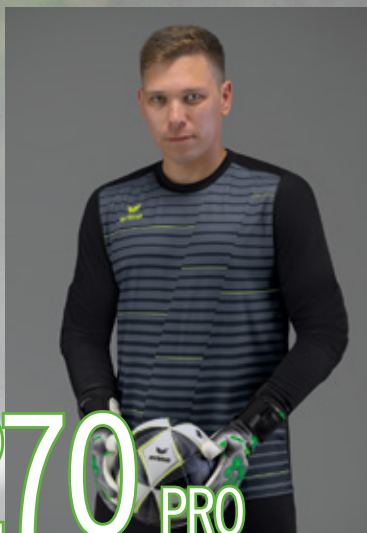

270 PRO

244 LIGA

242 SIX WINGS

236 SIENA 3.0

252 ZENARI 3.0