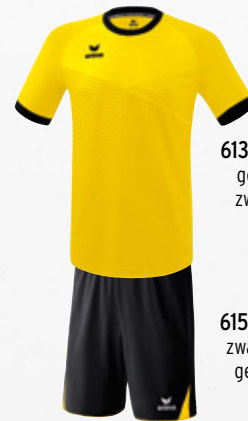

6132306
columbia/
wit

615308
zwart/
wit

6132307
geel/
zwart

615507
zwart/
geel