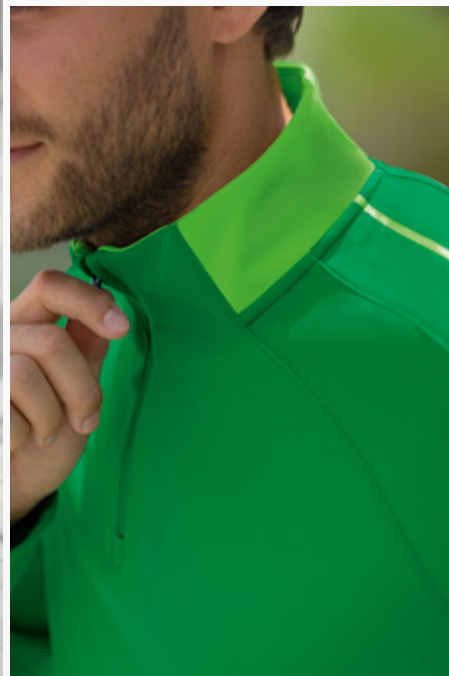

EUR 41,-*
EUR 46,-*

EUR 44,-*
EUR 49,-*

RONDE HALS MET RIBBOORD

OPSTAANDE KRAAG MET KORTE RITSSLUITING

SIX WINGS SWEATSHIRT

Tallose combinatiemogelijkheden! Dit sweatshirt combineert maximale functionaliteit met het zachte gevoel van katoen.