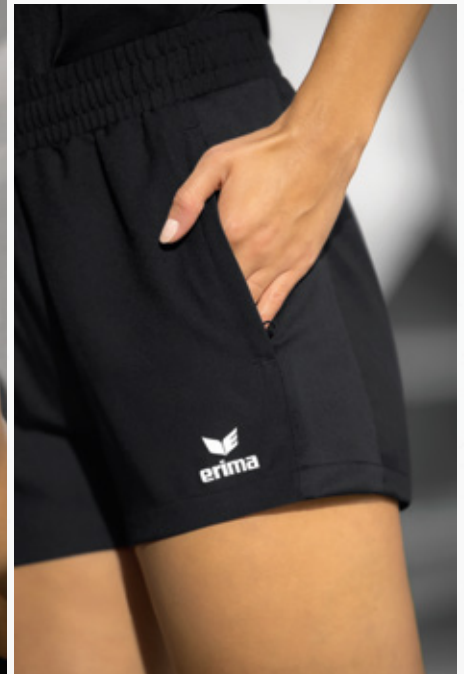

1102304
new navy/wit

1102318
slate grey/zwart

RAGLAN-SNIT EN ELASTISCHE INZETSTUKKEN VOOR VOLLEDIGE BEWEGINGSVRIJHEID

VERBORGEN RITZAKKEN AAN DE ZIJKANT

EVO STAR T-SHIRT

Licht functioneel T-Shirt voor sport en andere dagelijkse activiteiten.