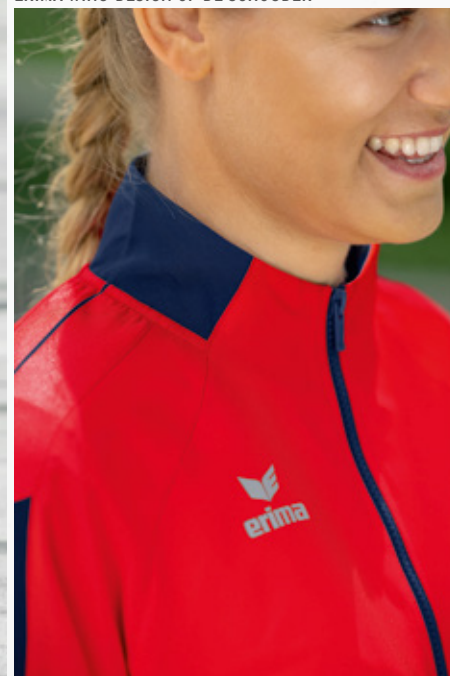

OPSTAANDE KRAAG

SIX WINGS PRESENTATIEJACK

Jouw team in het middelpunt! Met dit presentatiejack zie je er ook voor en na de training en bij je dagelijkse activiteiten sportief uit.

- Licht en elastisch functioneel materiaal
- Elastische boorden aan de mouwen en de onderkant
- Opstaande kraag
- Zakken met ritssluiting opzij
- Zonder binnenvoering
- Erima wing-design op de schouder
- Getailleerd model