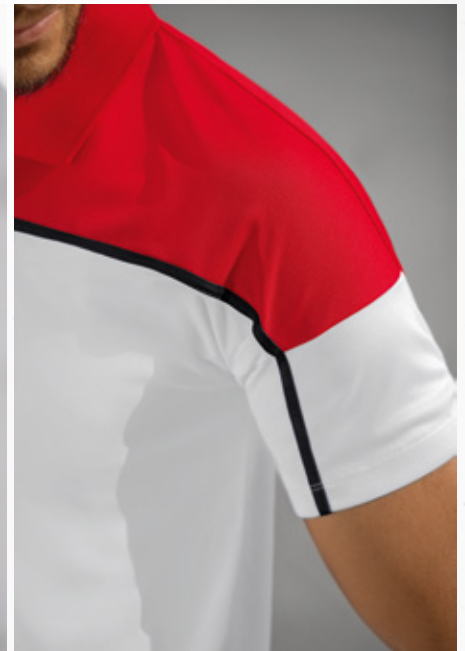

LICHT, SNELDROGEND FUNCTIONEEL MATERIAAL VOOR EEN KOEL DRAAGGEVOEL