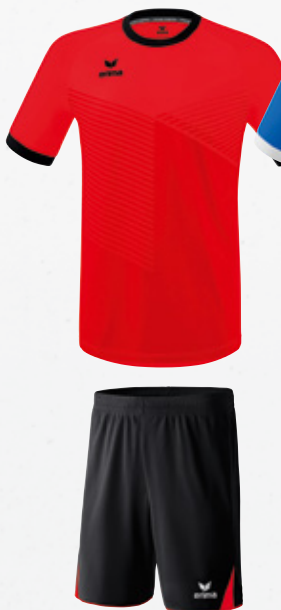

6132301
rood/zwart

615401
zwart/rood