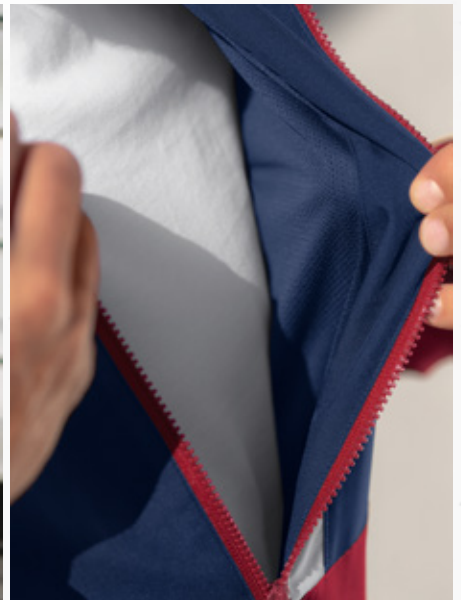

CHANGE by erima

SIX WINGS

SQUAD

ESSENTIAL TEAM

ATLETIK/
RUNNING

MESHVOERING

HOGE KRAAG MET CAPUCHON

SQUAD TRACKTOP JACK MET CAPUCHON