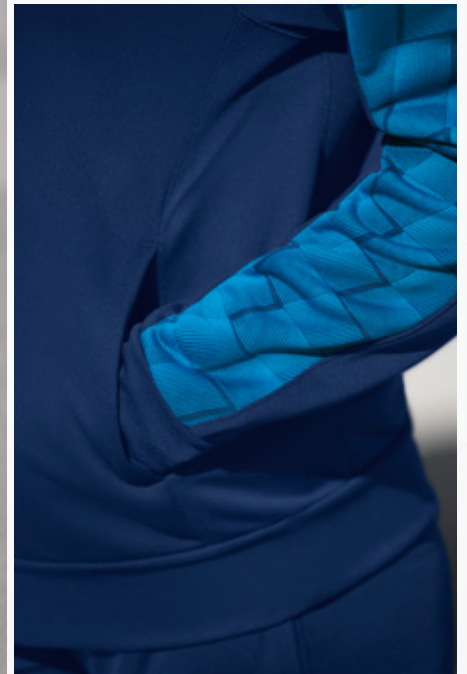

GEÏNTEGREERDE KANGOEROEZAK

EVO STAR SWEATSHIRT MET CAPUCHON

Comfortabel sweatshirt met capuchon voor sport en andere dagelijkse activiteiten.

- Zacht functioneel materiaal
- Raglan-snit en elastische inzetstukken voor volledige bewegingsvrijheid
- Geïntegreerde kangoeroezak
- Gevoerde capuchon met trekkoord
- Brede ribboorden aan de mouwen en de onderkant
- Stijlvol design op de mouwen met 3D-effect
- Contrastkleurige biezen op de mouwen
- Getailleerde snit

Materiaal: 100% gerecycled polyester

Dames: Mt. 34-44 EUR 57,-*

PERFORMANCE TRAININGSBROEK

Slijtvast, elastisch en super licht. De smal toelopende trainingsbroek is een must have voor je trainingen.

- Uiterst robuust, elastisch functioneel materiaal
- Superlicht en tegelijkertijd zeer slijtvast
- Slanke, nauwsluitende snit
- Zakken met ritssluiting opzij
- Piping op het binnenbeen
- Elastische tailleband met rijkkoord
- Speciale damessnit

Materiaal: 91% polyester, 9% elastaan

Dames: Mt. 34-48 EUR 39,-*