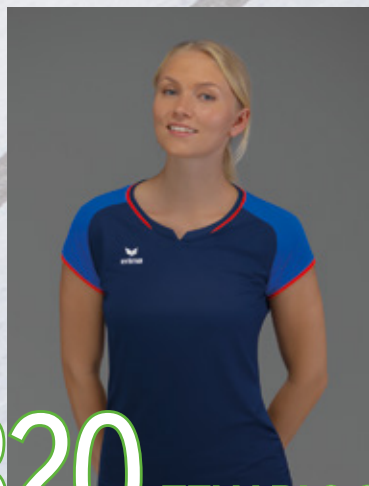

320 ZENARI 3.0

TANKTOP DAMES
LEVERBAAR TOT EIND 2024
EUR 37,-