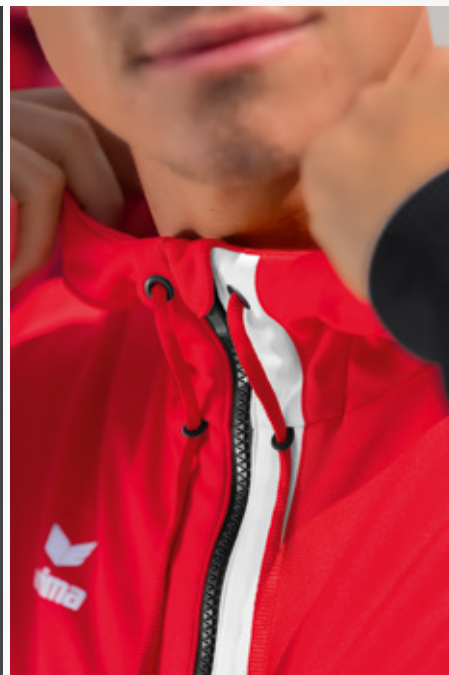

EUR 62,-*
EUR 72,-*

EUR 62,-*
EUR 69,-*

HOGE KRAAG MET CAPUCHON EN RIJGKOORD

GEÏNTEGREERDE KANGOEROEZAK

SQUAD TRAININGSJACK MET CAPUCHON

Tallose combinatiemogelijkheden.

- Zacht, functioneel materiaal
- Hoge kraag met capuchon en rijgkoord
- Ribboorden aan de mouwen en de onderkant van het achterpand
- Zakken met ritssluiting opzij
- Kindervariant zonder koord aan de capuchon