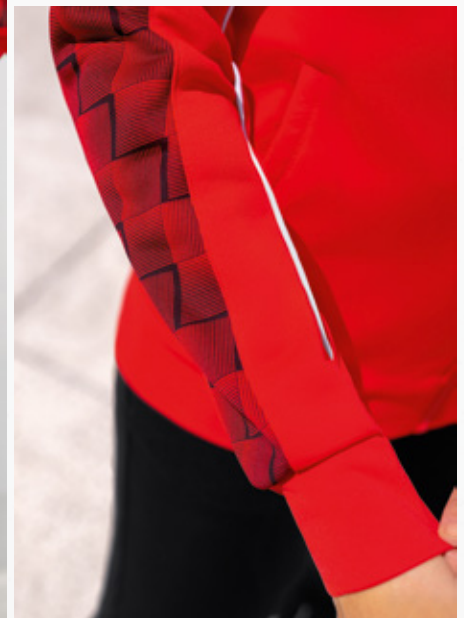

CONTRASTKLEURIGE BIEZEN OP DE MOUWEN

EVO STAR TRAININGSJACK MET CAPUCHON

Zeer comfortabel, slijtvast jack met capuchon.

- Slijtvast, functioneel materiaal
- Raglan-snit en elastische inzetstukken voor volledige bewegingsvrijheid
- Hoge kraag met capuchon en trekkoord
- Brede ribboorden aan de mouwen en de onderkant
- Verborgene ritszakken aan de zijkant
- Stijlvol design op de mouwen met 3D-effect
- Contrastkleurige biezen op de mouwen
- Getailleerde snit

Materiaal: 100% gerecycled polyester

Dames: Mt. 34-44 EUR 59,-*

CHANGE by erima PRESENTATIEBROEK

Veelzijdig inzetbaar dankzij eenvoudig design en functionele materialen. Verkrijgbaar in drie lengtes.

- Licht en elastisch functioneel materiaal voor een optimale temperatuurregeling
- Kleur "zwart" ook verkrijgbaar in korte en lange maten
- Ingezette stretchstof opzij voor meer bewegingsvrijheid
- Brede tailleband met rijgkoord
- Flexibele boorden en ritssluiting onderaan de pijpen
- Zakken met ritssluiting opzij
- Zonder binnenvoering
- Speciale damessnit

Materiaal: 100% gerecycled polyester

Dames: EUR 45,-*
Mt. 34-48 1102310-1102312
Mt. 36K-48K 1102313
Mt. 36L-46L 1102314