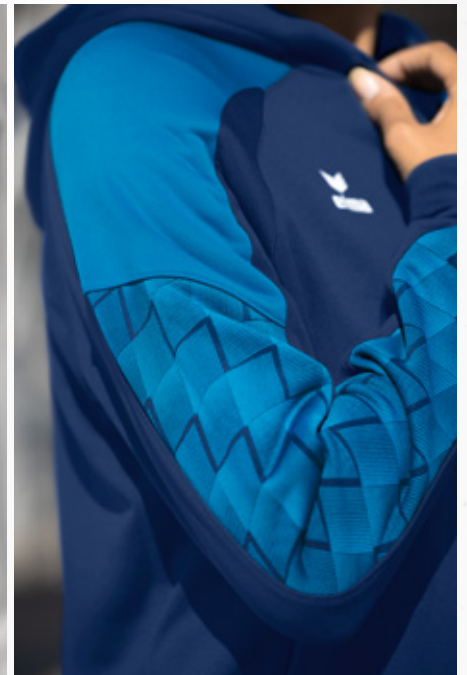

STIJLVOL DESIGN OP DE MOUWEN MET 3D-EFFECT