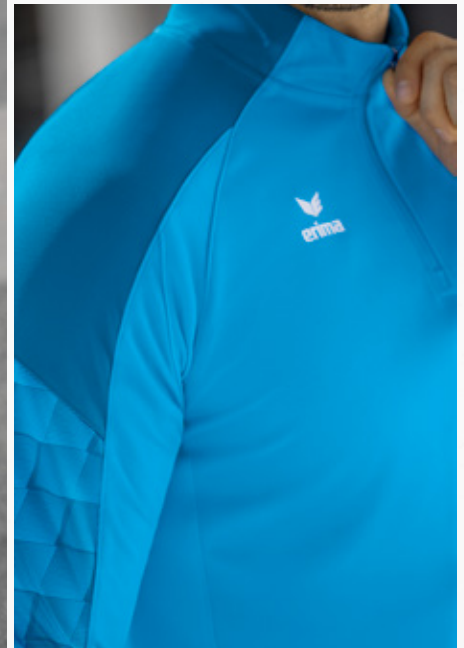

STIJLVOL DESIGN OP DE MOUWEN MET 3D-EFFECT

RAGLAN-SNIT EN ELASTISCHE INZETSTUKKEN VOOR VOLLEDIGE BEWEGINGSVRIJHEID

EVO STAR TRAININGSTOP

Perfekte metgezel voor je training.

- Slijtvast functioneel materiaal
- Raglan-snit en elastische inzetstukken voor volledige bewegingsvrijheid
- Opstaande kraag met korte ritsluiting en kinbescherming
- Open zoom
- Stijlvol design op de mouwen met 3D-effect
- Contrastkleurige biezen op de mouwen