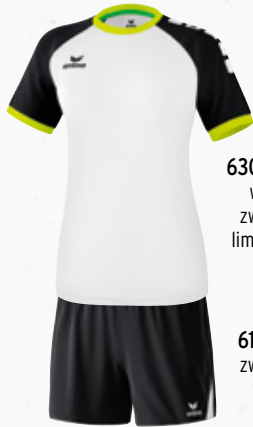

6301905
wit/
zwart/
lime pop

615311
zwart/
wit