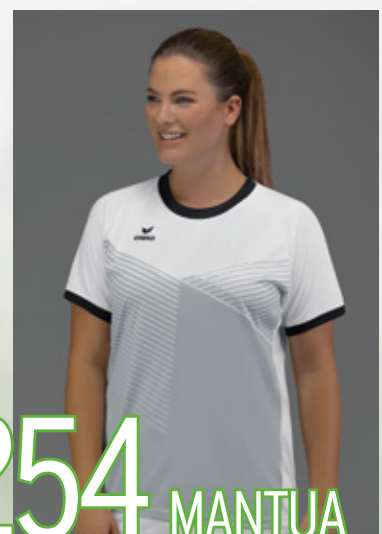

254 MANTUA

LEVERBAAR TOT EIND 2027
HEREN EN KINDEREN PAGINA 238
DAMES PAGINA 254
EUR 29,-