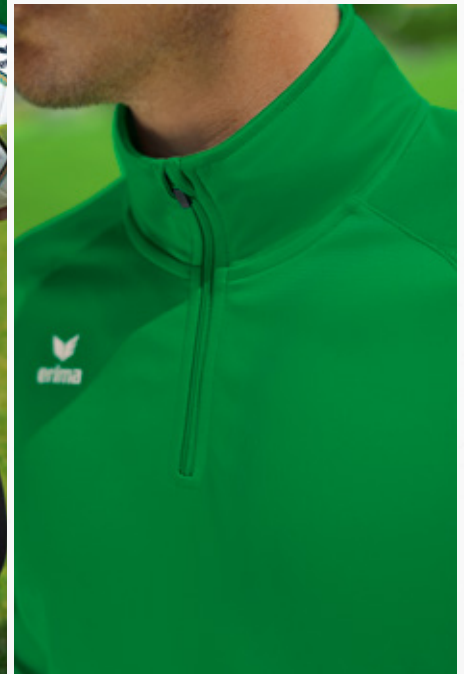

1032332
geel/zwart

3102401
zwart

Nieuw

RAGLAN-SNIT EN ELASTISCHE INZETSTUKKEN VOOR VOLLEDIGE BEWEGINGSVRIJHEID

KORTE RITSSLUITING MET KINBESCHERMER

LIGA STAR POLYESTER TRAININGSJACK

Het robuuste polyesterjack is bestand tegen elke training.