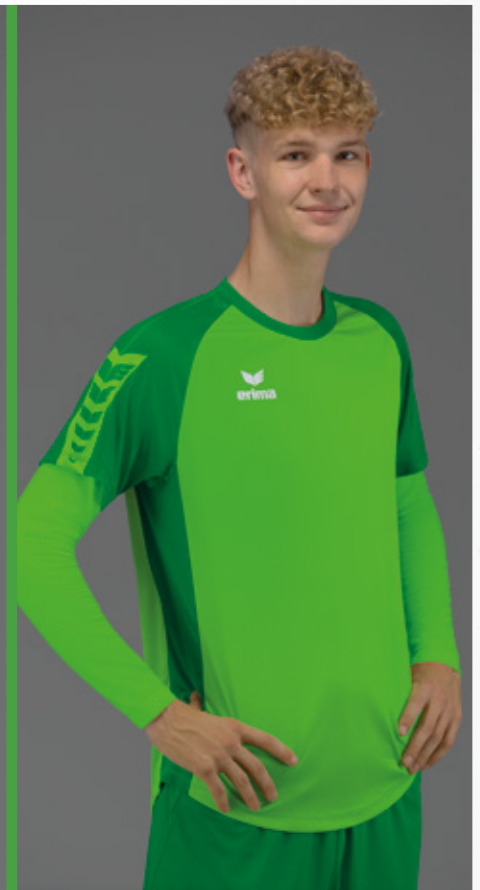

KLEUREN OVERZICHT ATHLETIC LONGSLEEVE

BIJPASSEND BIJ JE SHIRT

GREEN