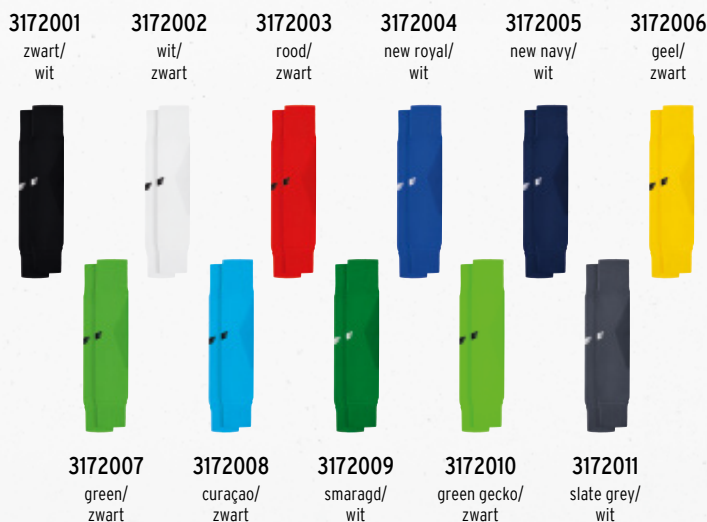

TUBE SOCKS

Innovatieve sokken voor de jonge generatie.

- Elastisch en huidvriendelijk functioneel materiaal
- Met rekbaar inzetstuk van mesh aan de achterkant
- Zonder bandje om de voet
- Te combineren met trainingssocken

Materiaal: 88% polyester, 10% elastaan, 2% polyamide

Mt. 0-5 EUR 12,-*