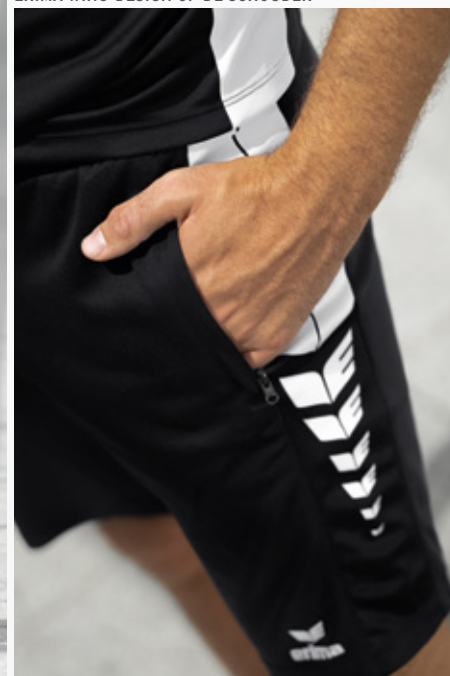

ZAKKEN MET RITSSLUITING OPZIJ

SIX WINGS T-SHIRT

Klassiek en functioneel! Met dit T-shirt zijn jij en je team altijd goed uitgerust.

- Licht, sneldrogend functioneel materiaal
- Ronde hals met ribboord
- Erima wing-design op de schouder

Materiaal: 100% polyester

Kinderen:	Mt. 116-164	EUR 27,-*
Volwassenen:	Mt. S-XXXL	EUR 33,-*

SIX WINGS POLO

Klassiek uitgerust! Met deze polo combineer je optimale functionaliteit met tijdloze stijl.

- Licht, sneldrogend functioneel materiaal
- Geribde polokraag met knoopsluiting
- Erima wing-design op de schouder

Materiaal: 100% polyester

Volwassenen:	Mt. S-XXXL	EUR 38,-*

SIX WINGS WORKER SHORT

Comfortabel en functioneel! Of het nu training of vrije tijd betreft, deze short ondersteunt je in iedere situatie.

- Slijtvast functioneel materiaal
- Brede, elastische tailleband met rijskoord
- Zakken met ritssluiting opzij
- Zonder binnenslip
- ERIMA wing-design opzij
- Zijlengte: 50 cm (maat M)

Materiaal: 100% polyester

Kinderen:	Mt. 116-164	EUR 27,-*
Volwassenen:	Mt. S-XXXL	EUR 33,-*