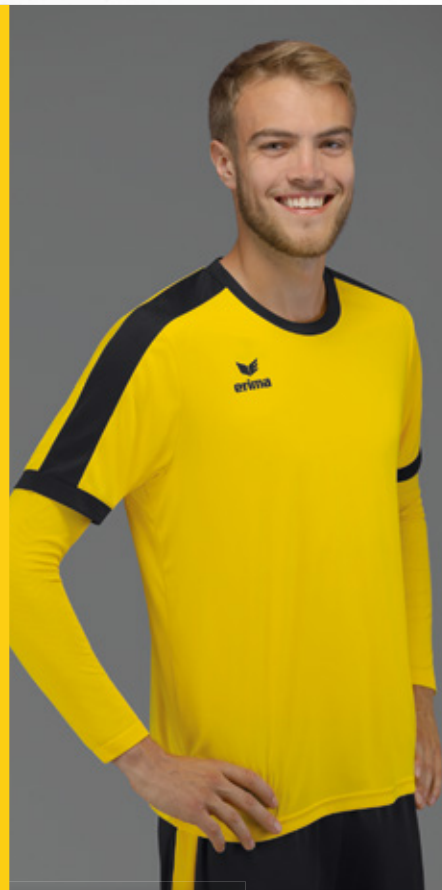

KLEUREN OVERZICHT ATHLETIC LONGSLEEVE

BIJPASSEND BIJ JE SHIRT

GEEL